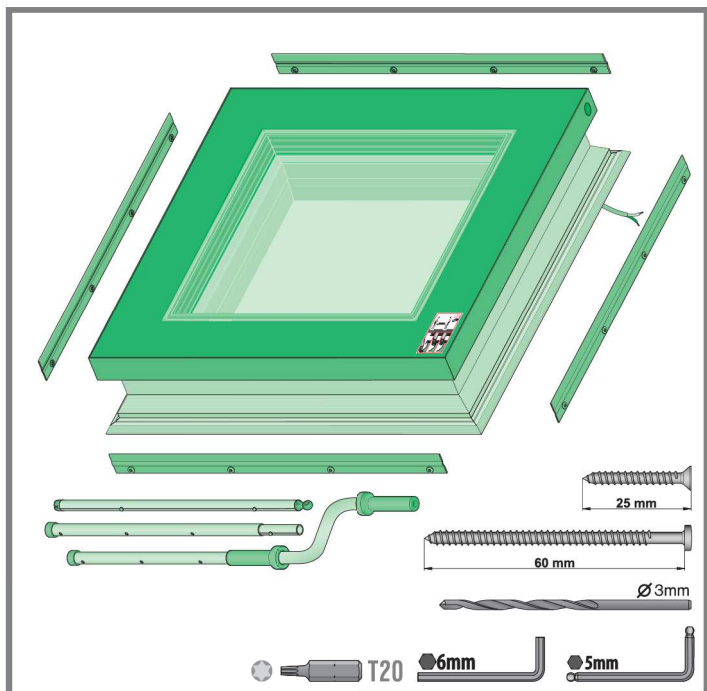

DMF

<http://www.fakro.com/download/film-installation-instructions/roof-windows/>

DMF

- 60x60
- 60x90
- 70x70
- 80x80
- 90x60
- 90x90
- 90x120
- 100x100
- 100x150
- 120x90
- 120x120

DMF

- 120x220
- 140x140
- 150x100
- 200x100

DMF

DMF	A	B	S	L
	[mm]		[mm]	
60x60	600-650	600-650	820	820
60x90	600-650	900-950	820	1120
70x70	700-750	700-750	920	920
80x80	800-850	800-850	1020	1020
90x60	900-950	600-650	1120	820
90x90	900-950	900-950	1120	1120
90x120	900-950	1200-1250	1120	1420
100x100	1000-1050	1000-1050	1220	1220
100x150	1000-1050	1500-1550	1220	1720
120x90	1200-1250	900-950	1420	1120
120x120	1200-1250	1200-1250	1420	1420
120x220	1200-1250	2200-2250	1420	2420
140x140	1400-1450	1400-1450	1620	1620
150x100	1500-1550	1000-1050	1720	1220
200x100	2000-2050	1000-1050	2220	1220

- 60x60
- 60x90
- 70x70
- 80x80
- 90x60
- 90x90
- 90x120
- 100x100
- 100x150
- 120x90
- 120x120

5b

DMF

- 120x220
- 140x140
- 150x100
- 200x100

5b

DMF

- 120x220
- 140x140
- 150x100
- 200x100

6