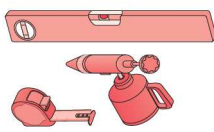

DMF

<http://www.fakro.com/download/film-installation-instructions/roof-windows/>

DMF

- 60x60
- 60x90
- 70x70
- 80x80
- 90x60
- 90x90
- 90x120
- 100x100
- 100x150
- 120x90
- 120x120

DMF

- 120x220
- 140x140
- 150x100
- 200x100

DMF

DMF	A	B	S	L
	[mm]		[mm]	
60x60	600-650	600-650	820	820
60x90	600-650	900-950	820	1120
70x70	700-750	700-750	920	920
80x80	800-850	800-850	1020	1020
90x60	900-950	600-650	1120	820
90x90	900-950	900-950	1120	1120
90x120	900-950	1200-1250	1120	1420
100x100	1000-1050	1000-1050	1220	1220
100x150	1000-1050	1500-1550	1220	1720
120x90	1200-1250	900-950	1420	1120
120x120	1200-1250	1200-1250	1420	1420
120x220	1200-1250	2200-2250	1420	2420
140x140	1400-1450	1400-1450	1620	1620
150x100	1500-1550	1000-1050	1720	1220
200x100	2000-2050	1000-1050	2220	1220