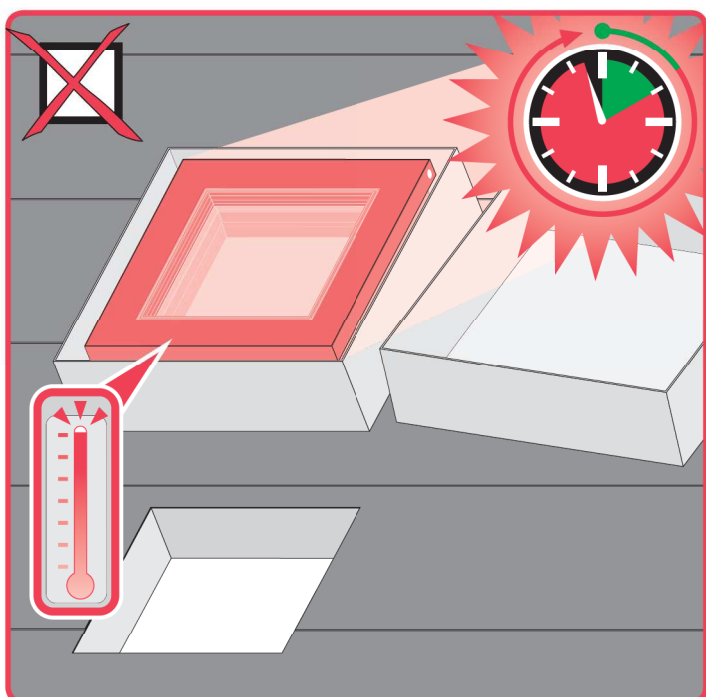

DMF

<http://www.fakro.com/download/film-installation-instructions/roof-windows/>

DMF

- 60x60
- 60x90
- 70x70
- 80x80
- 90x60
- 90x90
- 90x120
- 100x100
- 100x150
- 120x90
- 120x120

DMF

- 120x220
- 140x140
- 150x100
- 200x100

DMF

DMF	A	B	S	L
	[mm]		[mm]	
60x60	600-650	600-650	820	820
60x90	600-650	900-950	820	1120
70x70	700-750	700-750	920	920
80x80	800-850	800-850	1020	1020
90x60	900-950	600-650	1120	820
90x90	900-950	900-950	1120	1120
90x120	900-950	1200-1250	1120	1420
100x100	1000-1050	1000-1050	1220	1220
100x150	1000-1050	1500-1550	1220	1720
120x90	1200-1250	900-950	1420	1120
120x120	1200-1250	1200-1250	1420	1420
120x220	1200-1250	2200-2250	1420	2420
140x140	1400-1450	1400-1450	1620	1620
150x100	1500-1550	1000-1050	1720	1220
200x100	2000-2050	1000-1050	2220	1220