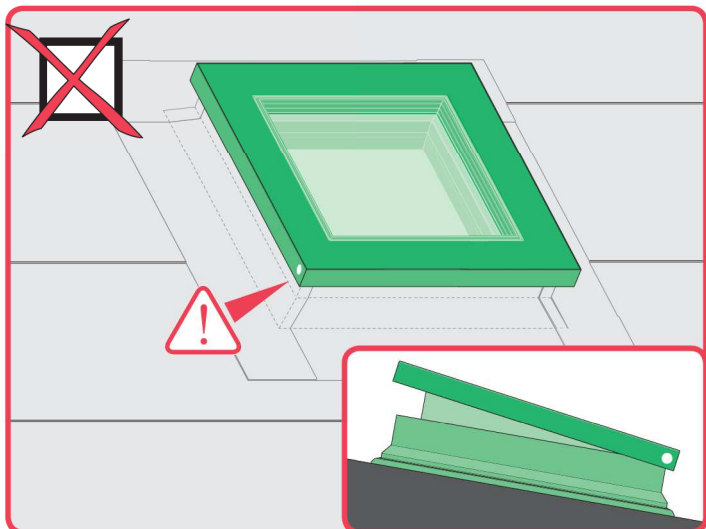

DMF

<http://www.fakro.com/download/film-installation-instructions/roof-windows/>

DMF

- 60x60
- 60x90
- 70x70
- 80x80
- 90x60
- 90x90
- 90x120
- 100x100
- 100x150
- 120x90
- 120x120

DMF

- 120x220
- 140x140
- 150x100
- 200x100

DMF

DMF	A	B	S	L
	[mm]		[mm]	
60x60	600-650	600-650	820	820
60x90	600-650	900-950	820	1120
70x70	700-750	700-750	920	920
80x80	800-850	800-850	1020	1020
90x60	900-950	600-650	1120	820
90x90	900-950	900-950	1120	1120
90x120	900-950	1200-1250	1120	1420
100x100	1000-1050	1000-1050	1220	1220
100x150	1000-1050	1500-1550	1220	1720
120x90	1200-1250	900-950	1420	1120
120x120	1200-1250	1200-1250	1420	1420
120x220	1200-1250	2200-2250	1420	2420
140x140	1400-1450	1400-1450	1620	1620
150x100	1500-1550	1000-1050	1720	1220
200x100	2000-2050	1000-1050	2220	1220