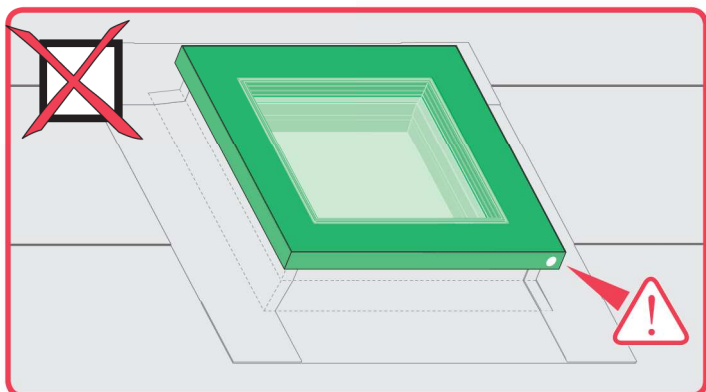

DMF

<http://www.fakro.com/download/film-installation-instructions/roof-windows/>

DMF

- 60x60
- 60x90
- 70x70
- 80x80
- 90x60
- 90x90
- 90x120
- 100x100
- 100x150
- 120x90
- 120x120

DMF

- 120x220
- 140x140
- 150x100
- 200x100

DMF

DMF	A	B	S	L
	[mm]		[mm]	
60x60	600-650	600-650	820	820
60x90	600-650	900-950	820	1120
70x70	700-750	700-750	920	920
80x80	800-850	800-850	1020	1020
90x60	900-950	600-650	1120	820
90x90	900-950	900-950	1120	1120
90x120	900-950	1200-1250	1120	1420
100x100	1000-1050	1000-1050	1220	1220
100x150	1000-1050	1500-1550	1220	1720
120x90	1200-1250	900-950	1420	1120
120x120	1200-1250	1200-1250	1420	1420
120x220	1200-1250	2200-2250	1420	2420
140x140	1400-1450	1400-1450	1620	1620
150x100	1500-1550	1000-1050	1720	1220
200x100	2000-2050	1000-1050	2220	1220