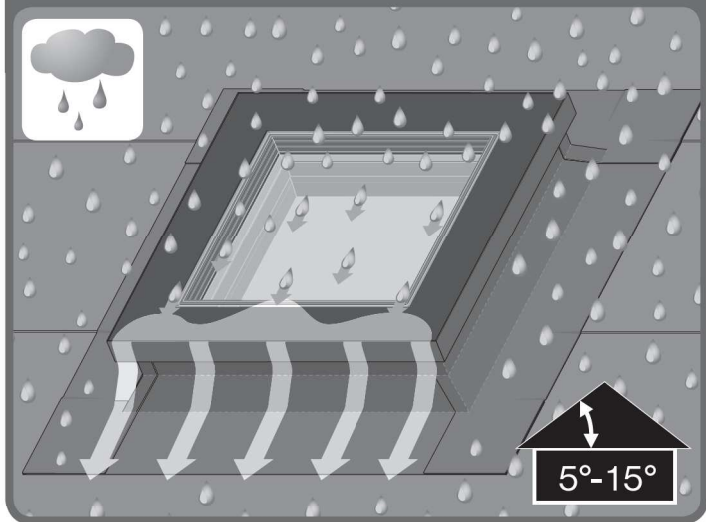

DMF

<http://www.fakro.com/download/film-installation-instructions/roof-windows/>

DMF

- 60x60
- 60x90
- 70x70
- 80x80
- 90x60
- 90x90
- 90x120
- 100x100
- 100x150
- 120x90
- 120x120

DMF

- 120x220
- 140x140
- 150x100
- 200x100

DMF

DMF	A	B	S	L
	[mm]		[mm]	
60x60	600-650	600-650	820	820
60x90	600-650	900-950	820	1120
70x70	700-750	700-750	920	920
80x80	800-850	800-850	1020	1020
90x60	900-950	600-650	1120	820
90x90	900-950	900-950	1120	1120
90x120	900-950	1200-1250	1120	1420
100x100	1000-1050	1000-1050	1220	1220
100x150	1000-1050	1500-1550	1220	1720
120x90	1200-1250	900-950	1420	1120
120x120	1200-1250	1200-1250	1420	1420
120x220	1200-1250	2200-2250	1420	2420
140x140	1400-1450	1400-1450	1620	1620
150x100	1500-1550	1000-1050	1720	1220
200x100	2000-2050	1000-1050	2220	1220