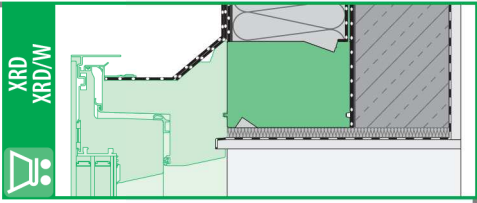

DMF

<http://www.fakro.com/download/film-installation-instructions/roof-windows/>

DMF

- 60x60
- 60x90
- 70x70
- 80x80
- 90x60
- 90x90
- 90x120
- 100x100
- 100x150
- 120x90
- 120x120

DMF

- 120x220
- 140x140
- 150x100
- 200x100

DMF

DMF	A	B	S	L
	[mm]		[mm]	
60x60	600-650	600-650	820	820
60x90	600-650	900-950	820	1120
70x70	700-750	700-750	920	920
80x80	800-850	800-850	1020	1020
90x60	900-950	600-650	1120	820
90x90	900-950	900-950	1120	1120
90x120	900-950	1200-1250	1120	1420
100x100	1000-1050	1000-1050	1220	1220
100x150	1000-1050	1500-1550	1220	1720
120x90	1200-1250	900-950	1420	1120
120x120	1200-1250	1200-1250	1420	1420
120x220	1200-1250	2200-2250	1420	2420
140x140	1400-1450	1400-1450	1620	1620
150x100	1500-1550	1000-1050	1720	1220
200x100	2000-2050	1000-1050	2220	1220