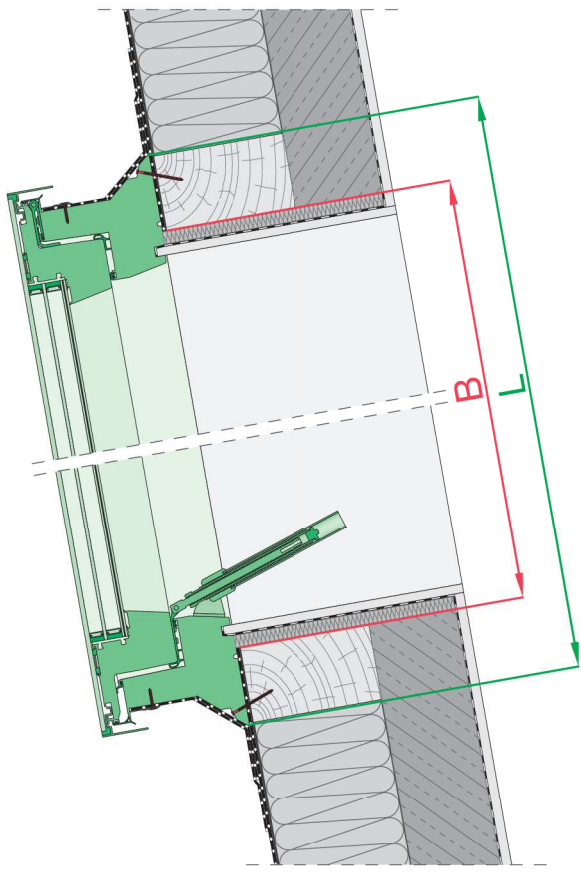

DMF

<http://www.fakro.com/download/film-installation-instructions/roof-windows/>

DMF

- 60x60
- 60x90
- 70x70
- 80x80
- 90x60
- 90x90
- 90x120
- 100x100
- 100x150
- 120x90
- 120x120

DMF

- 120x220
- 140x140
- 150x100
- 200x100

DMF

DMF	A	B	S	L
	[mm]		[mm]	
60x60	600-650	600-650	820	820
60x90	600-650	900-950	820	1120
70x70	700-750	700-750	920	920
80x80	800-850	800-850	1020	1020
90x60	900-950	600-650	1120	820
90x90	900-950	900-950	1120	1120
90x120	900-950	1200-1250	1120	1420
100x100	1000-1050	1000-1050	1220	1220
100x150	1000-1050	1500-1550	1220	1720
120x90	1200-1250	900-950	1420	1120
120x120	1200-1250	1200-1250	1420	1420
120x220	1200-1250	2200-2250	1420	2420
140x140	1400-1450	1400-1450	1620	1620
150x100	1500-1550	1000-1050	1720	1220
200x100	2000-2050	1000-1050	2220	1220

- 60x60
- 60x90
- 70x70
- 80x80
- 90x60
- 90x90
- 90x120
- 100x100
- 100x150
- 120x90
- 120x120

5b

DMF

- 120x220
- 140x140
- 150x100
- 200x100

5b

DMF

- 120x220
- 140x140
- 150x100
- 200x100

6