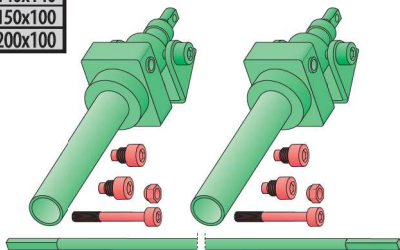

DMF

<http://www.fakro.com/download/film-installation-instructions/roof-windows/>

DMF

- 60x60
- 60x90
- 70x70
- 80x80
- 90x60
- 90x90
- 90x120
- 100x100
- 100x150
- 120x90
- 120x120

DMF

- 120x220
- 140x140
- 150x100
- 200x100

DMF

DMF	A	B	S	L
	[mm]		[mm]	
60x60	600-650	600-650	820	820
60x90	600-650	900-950	820	1120
70x70	700-750	700-750	920	920
80x80	800-850	800-850	1020	1020
90x60	900-950	600-650	1120	820
90x90	900-950	900-950	1120	1120
90x120	900-950	1200-1250	1120	1420
100x100	1000-1050	1000-1050	1220	1220
100x150	1000-1050	1500-1550	1220	1720
120x90	1200-1250	900-950	1420	1120
120x120	1200-1250	1200-1250	1420	1420
120x220	1200-1250	2200-2250	1420	2420
140x140	1400-1450	1400-1450	1620	1620
150x100	1500-1550	1000-1050	1720	1220
200x100	2000-2050	1000-1050	2220	1220