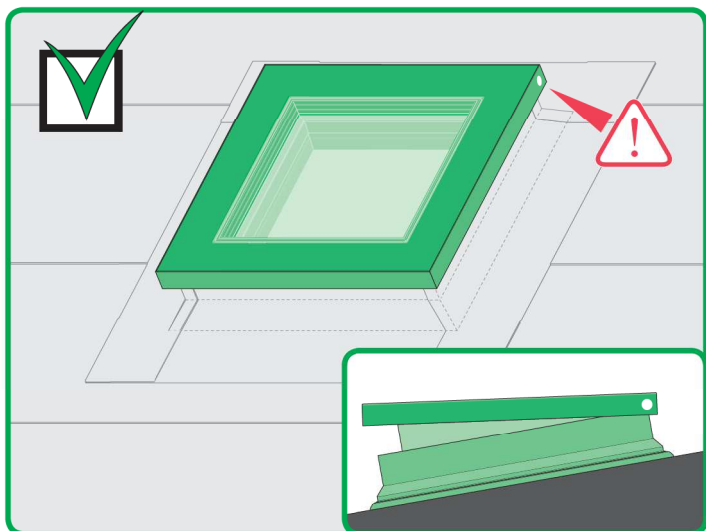

DMF

<http://www.fakro.com/download/film-installation-instructions/roof-windows/>

DMF

- 60x60
- 60x90
- 70x70
- 80x80
- 90x60
- 90x90
- 90x120
- 100x100
- 100x150
- 120x90
- 120x120

DMF

- 120x220
- 140x140
- 150x100
- 200x100

DMF

DMF	A	B	S	L
	[mm]		[mm]	
60x60	600-650	600-650	820	820
60x90	600-650	900-950	820	1120
70x70	700-750	700-750	920	920
80x80	800-850	800-850	1020	1020
90x60	900-950	600-650	1120	820
90x90	900-950	900-950	1120	1120
90x120	900-950	1200-1250	1120	1420
100x100	1000-1050	1000-1050	1220	1220
100x150	1000-1050	1500-1550	1220	1720
120x90	1200-1250	900-950	1420	1120
120x120	1200-1250	1200-1250	1420	1420
120x220	1200-1250	2200-2250	1420	2420
140x140	1400-1450	1400-1450	1620	1620
150x100	1500-1550	1000-1050	1720	1220
200x100	2000-2050	1000-1050	2220	1220