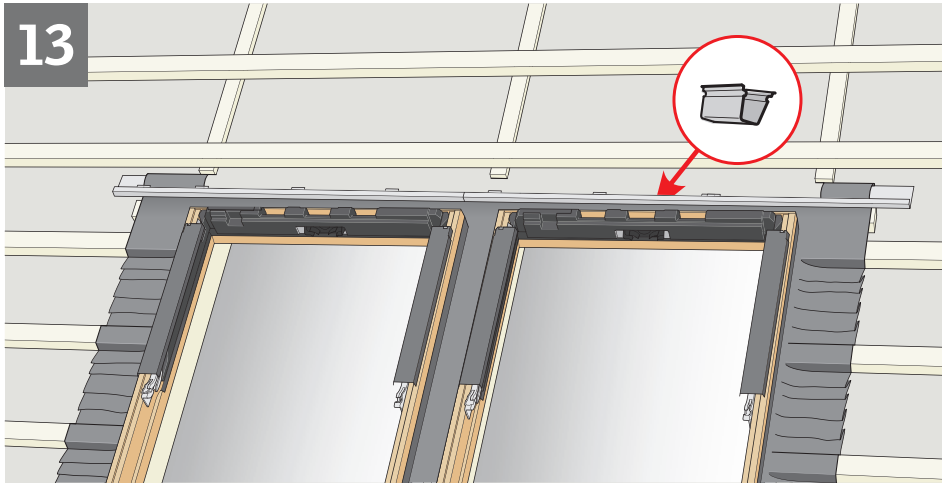

**VELUX®**

**EKL/EKX** ■

VAS 452854-2015-10

**GPL / GPU / GTL / GTU / GDL**

**1**

10 mm

**2**

**3**