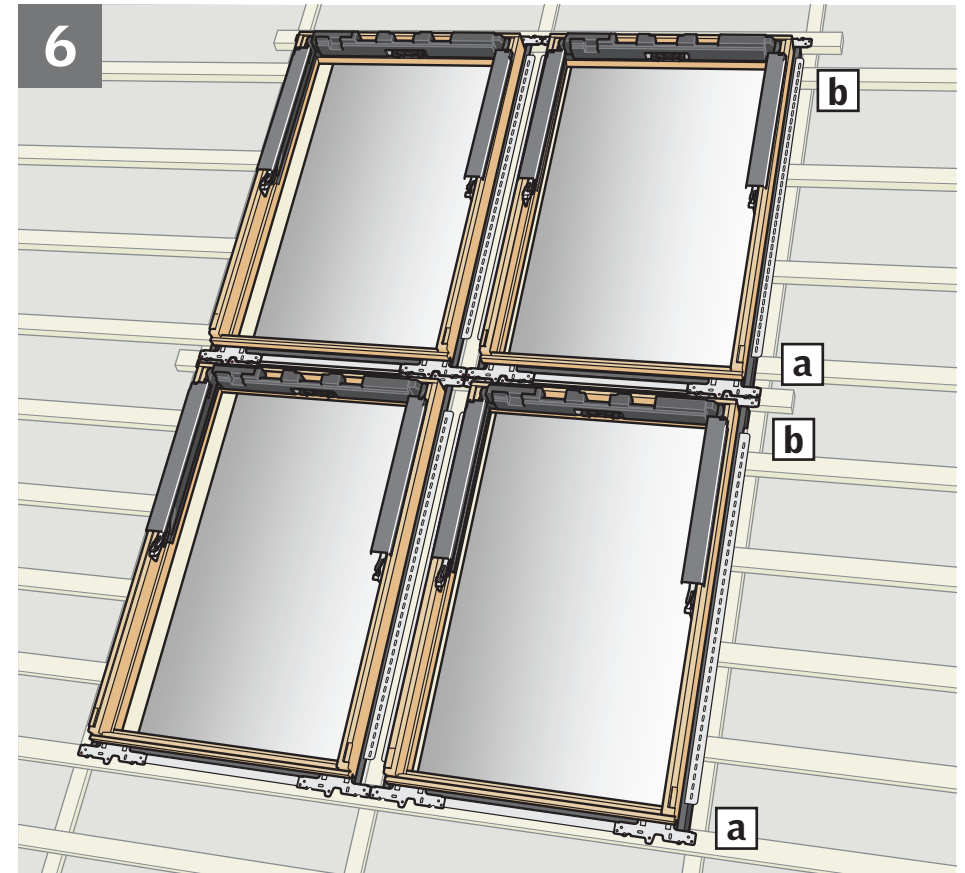

**VELUX®**

**EKL/EKX** ■

VAS 452854-2015-10

**GPL / GPU / GTL / GTU / GDL**

**1**

10 mm

**2**

**3**