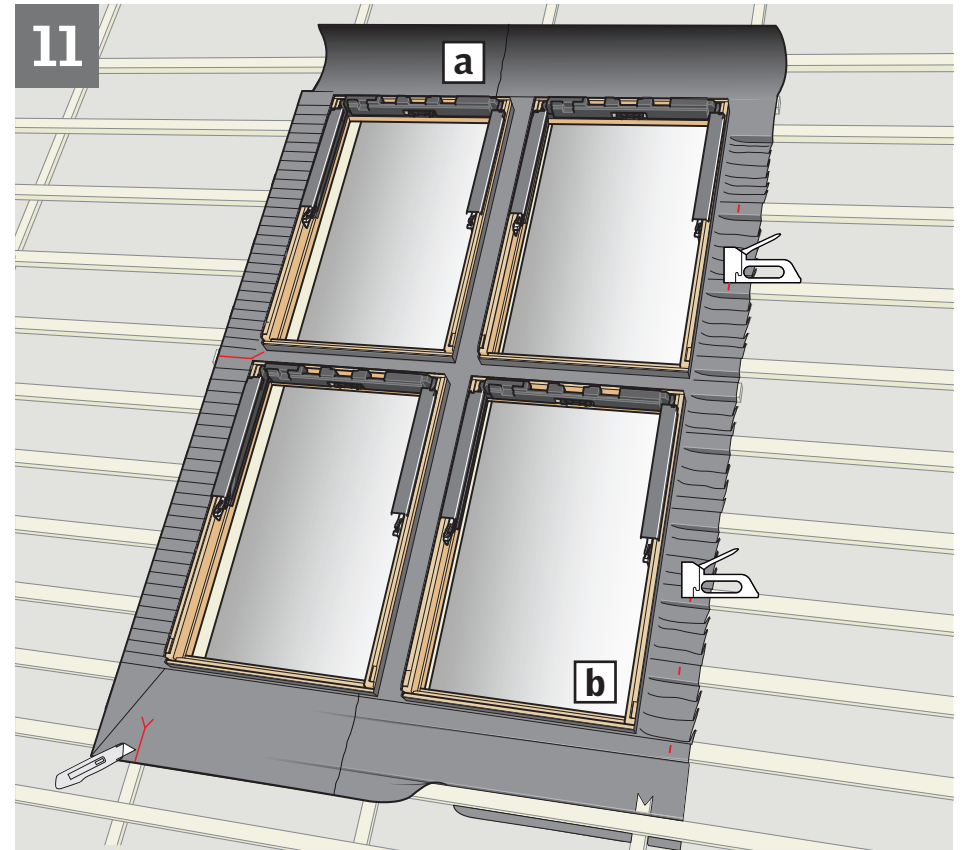

**VELUX®**

**EKL/EKX** ■

VAS 452854-2015-10

**GPL / GPU / GTL / GTU / GDL**

**1**

10 mm

**2**

**3**