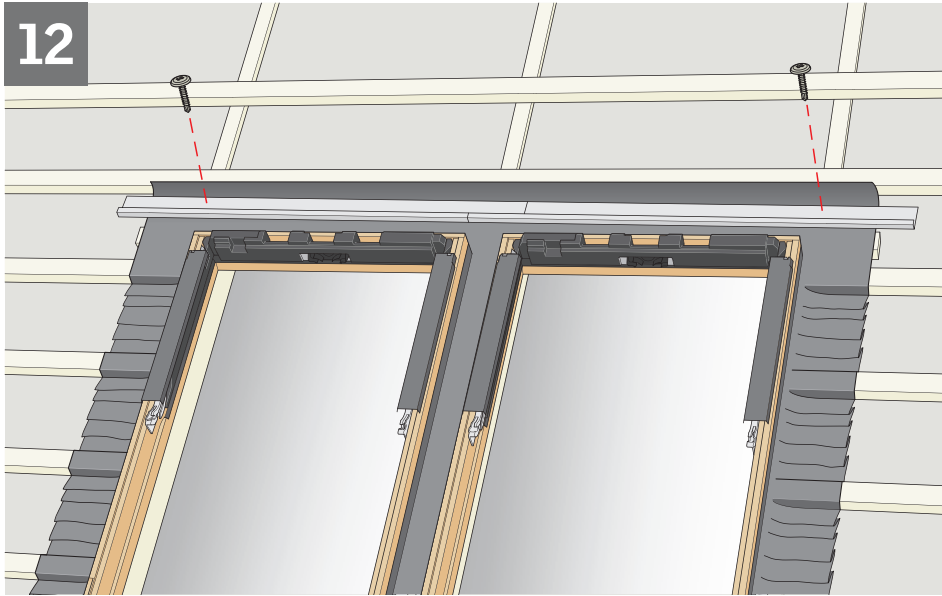

**VELUX®**

**EKL/EKX** ■

VAS 452854-2015-10

**GPL / GPU / GTL / GTU / GDL**

**1**

10 mm

**2**

**3**