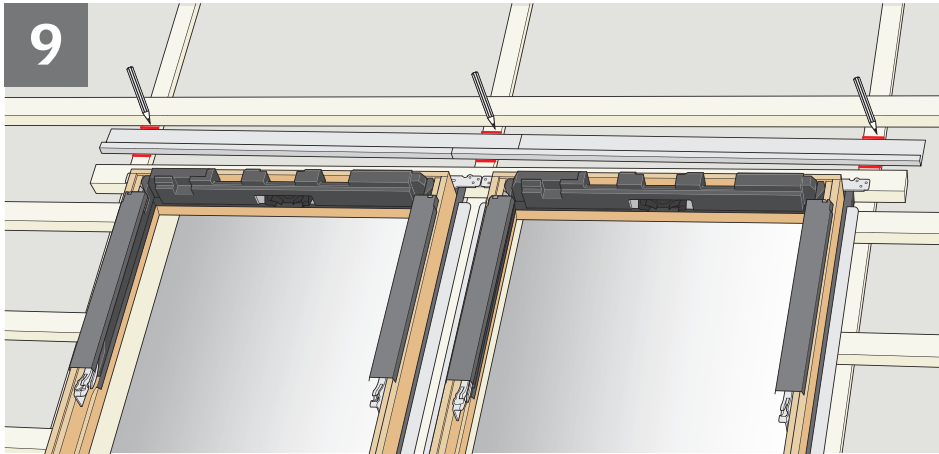

**VELUX®**

**EKL/EKX** ■

VAS 452854-2015-10

**GPL / GPU / GTL / GTU / GDL**

**1**

10 mm

**2**

**3**