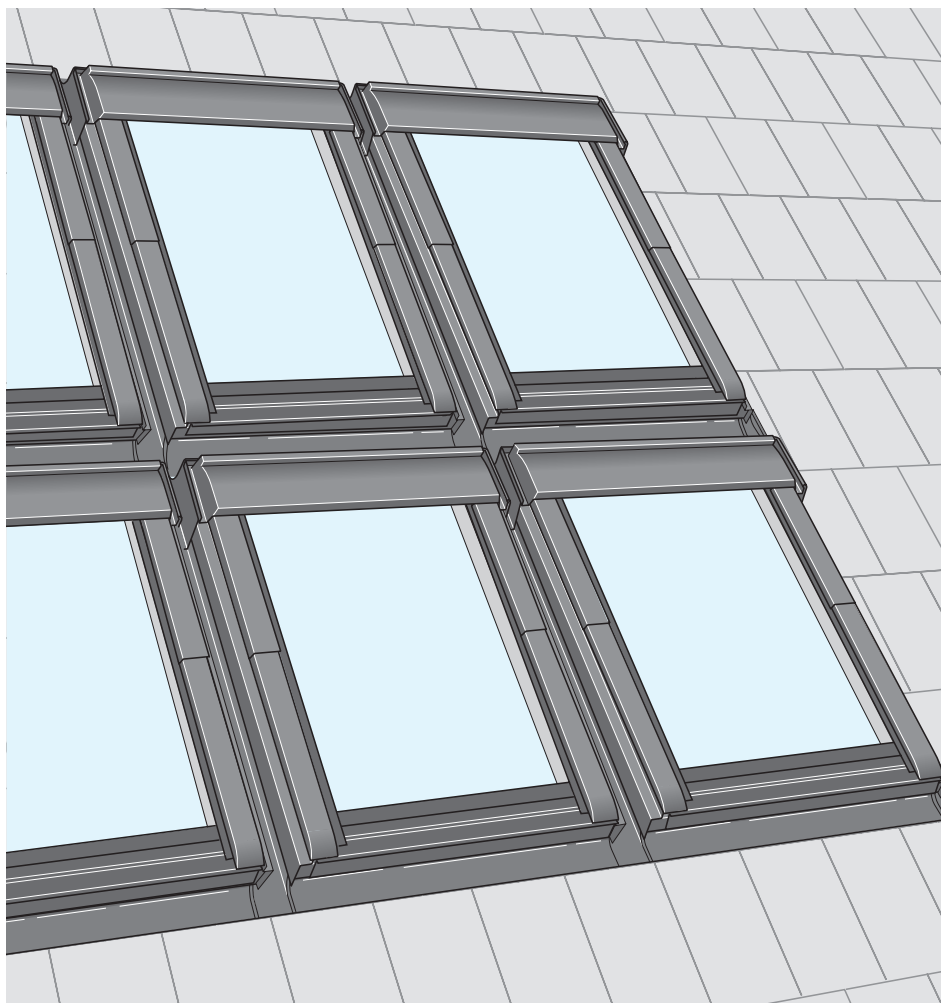

**VELUX®**

**EKL/EKX** ■

VAS 452854-2015-10

**GPL / GPU / GTL / GTU / GDL**

**1**

10 mm

**2**

**3**