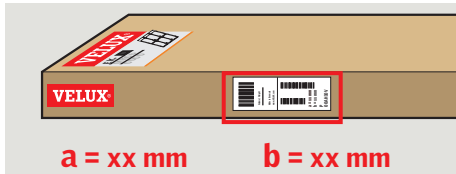

**VELUX®**

**EKL/EKX** ■

VAS 452854-2015-10

**GPL / GPU / GTL / GTU / GDL**

**1**

10 mm

**2**

**3**