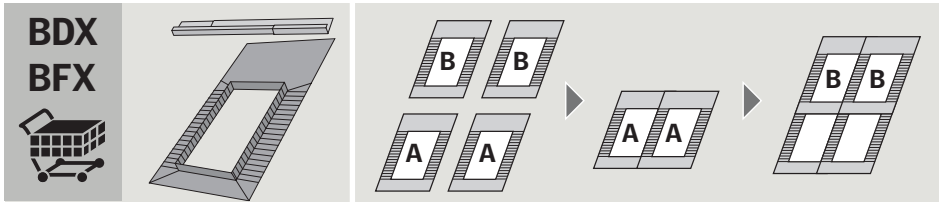

**VELUX®**

**EKL/EKX** ■

VAS 452854-2015-10

**GPL / GPU / GTL / GTU / GDL**

**1**

10 mm

**2**

**3**