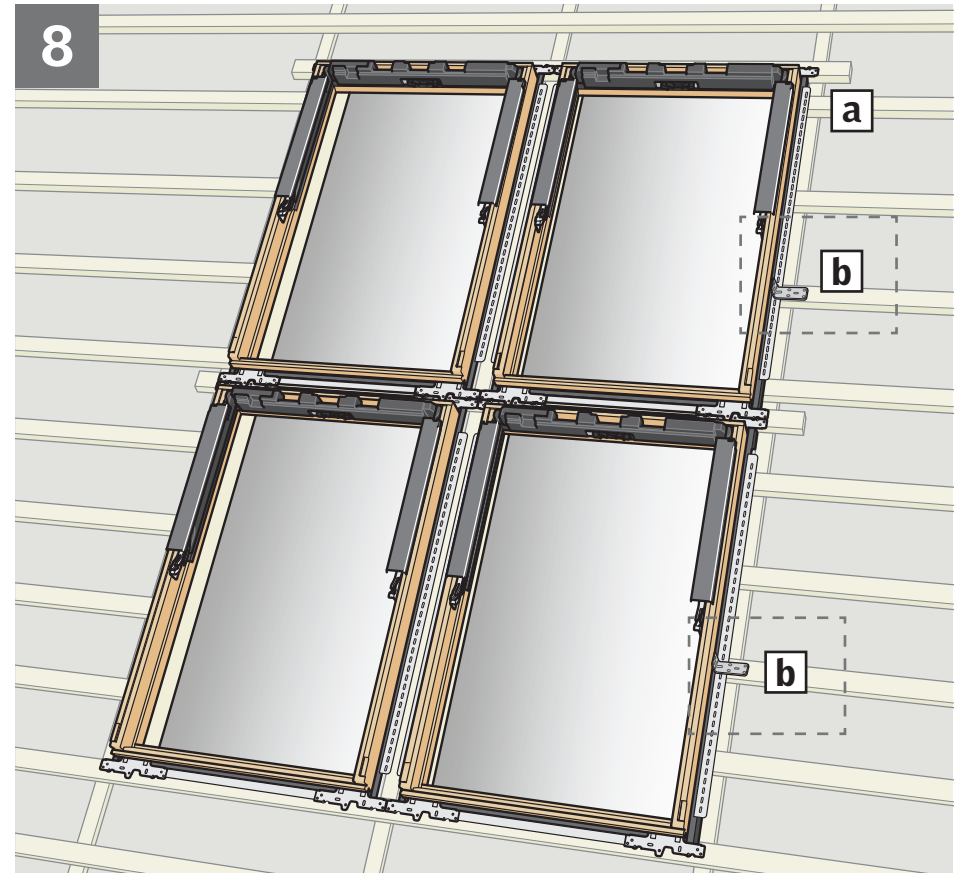

**VELUX®**

**EKL/EKX** ■

VAS 452854-2015-10

**GPL / GPU / GTL / GTU / GDL**

**1**

10 mm

**2**

**3**