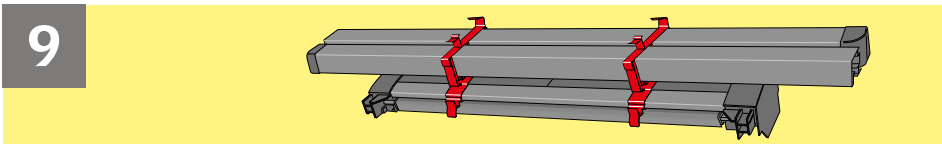

VELUX INTEGRA® Solar SSS/MSL

1

2

3

4

5

6

AR: VELUX Argentina S.A. 348 4 639944	IE: VELUX Company Ltd. 01 848 8775
AT: VELUX Österreich GmbH 02245/32 3 50	IT: VELUX Italia s.p.a. 045/6173666
AU: VELUX Australia Pty. Ltd. 1300 859 856	JP: VELUX-Japan Ltd. 0570-00-8141
BA: VELUX Bosna i Hercegovina d.o.o. 033/626 493, 626 494	KR: VELUX International (VELUX A/S) +45 7632 9240
BE: VELUX Belgium (010) 42.09.09	LT: VELUX Lietuva, UAB (85) 270 91 01
BG: ВЕЛУКС България ЕООД 02/955 99 30	LV: VELUX Latvia SIA 67 27 77 33
BY: Унитарное предприятие "ВЕЛЮКС Мансардные Окна" (017) 329 20 89	NL: VELUX Nederland B.V. 030 - 6 629 629
CA: VELUX Canada Inc. 1 800 88-VELUX (888-3589)	NO: VELUX Norge AS 22 51 06 00
CH: VELUX Schweiz AG 062 289 44 45	NZ: VELUX New Zealand Ltd. 0800 650 445
CL: VELUX Chile SpA 2 953 6789	PL: VELUX Polska Sp. z o.o. (022) 33 77 000 / 33 77 070
CN: VELUX (CHINA) CO. LTD. 0316-607 27 27	PT: VELUX Portugal, Lda 21 880 00 60
CZ: VELUX Česká republika, s.r.o. 531 015 511	RO: VELUX România S.R.L. 0268-402740
DE: VELUX Deutschland GmbH 040 / 54 70 70	RS: VELUX Srbija d.o.o. 011 20 57 500
DK: VELUX Danmark A/S 45 16 45 16	RU: ЗАО ВЕЛЮКС (495) 640 87 20
EE: VELUX Eesti OÜ 621 7790	SE: VELUX Svenska AB 042/20 83 80
ES: VELUX Spain, S.A.U. 91 509 71 00	SI: VELUX Slovenija d.o.o. 01 724 68 68
FI: VELUX Suomi Oy 0207 290 800	SK: VELUX Slovensko, s.r.o. (02) 33 000 555
FR: VELUX France 0806 80 15 15 Service gratuit + prix appel	TR: VELUX Çatı Pencereleri Ticaret Limited Şirketi 0 216 302 54 10
GB: VELUX Company Ltd. 01592 778 225	UA: ТОВ "ВЕЛЮКС Україна" (044) 2916070
HR: VELUX Hrvatska d.o.o. 01/5555 444	US: VELUX America LLC 1-800-88-VELUX
HU: VELUX Magyarország Kft. (06/1) 436-0601	