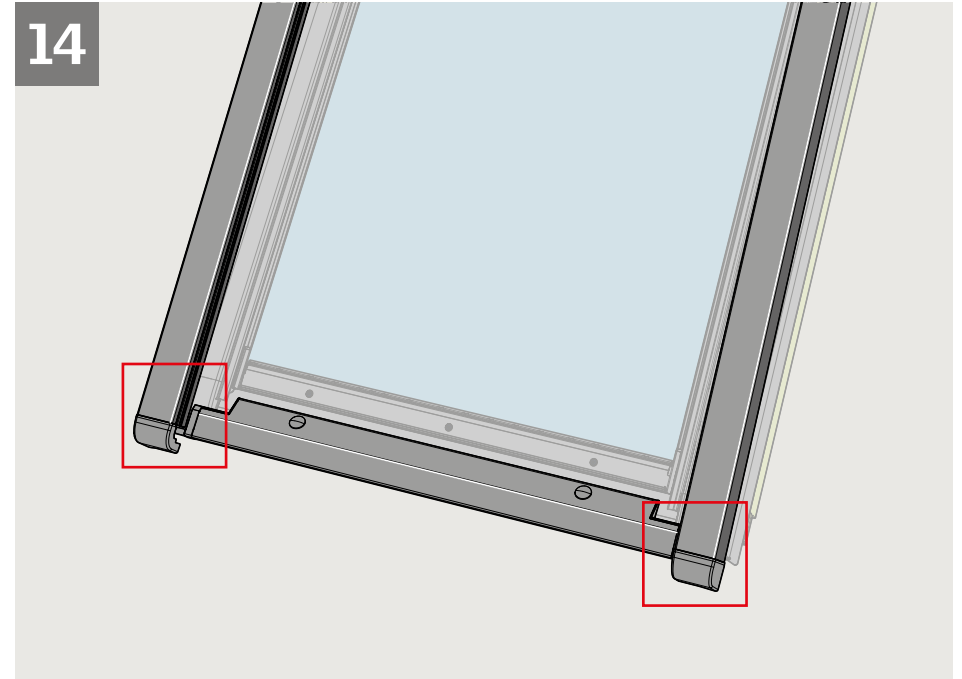

VELUX INTEGRA® Solar SSS/MSL

1

2

3

4

5

6

AR: VELUX Argentina S.A. 348 4 639944	IE: VELUX Company Ltd. 01 848 8775
AT: VELUX Österreich GmbH 02245/32 3 50	IT: VELUX Italia s.p.a. 045/6173666
AU: VELUX Australia Pty. Ltd. 1300 859 856	JP: VELUX-Japan Ltd. 0570-00-8141
BA: VELUX Bosna i Hercegovina d.o.o. 033/626 493, 626 494	KR: VELUX International (VELUX A/S) +45 7632 9240
BE: VELUX Belgium (010) 42.09.09	LT: VELUX Lietuva, UAB (85) 270 91 01
BG: ВЕЛУКС България ЕООД 02/955 99 30	LV: VELUX Latvia SIA 67 27 77 33
BY: Унитарное предприятие "ВЕЛЮКС Мансардные Окна" (017) 329 20 89	NL: VELUX Nederland B.V. 030 - 6 629 629
CA: VELUX Canada Inc. 1 800 88-VELUX (888-3589)	NO: VELUX Norge AS 22 51 06 00
CH: VELUX Schweiz AG 062 289 44 45	NZ: VELUX New Zealand Ltd. 0800 650 445
CL: VELUX Chile SpA 2 953 6789	PL: VELUX Polska Sp. z o.o. (022) 33 77 000 / 33 77 070
CN: VELUX (CHINA) CO. LTD. 0316-607 27 27	PT: VELUX Portugal, Lda 21 880 00 60
CZ: VELUX Česká republika, s.r.o. 531 015 511	RO: VELUX România S.R.L. 0268-402740
DE: VELUX Deutschland GmbH 040 / 54 70 70	RS: VELUX Srbija d.o.o. 011 20 57 500
DK: VELUX Danmark A/S 45 16 45 16	RU: ЗАО ВЕЛЮКС (495) 640 87 20
EE: VELUX Eesti OÜ 621 7790	SE: VELUX Svenska AB 042/20 83 80
ES: VELUX Spain, S.A.U. 91 509 71 00	SI: VELUX Slovenija d.o.o. 01 724 68 68
FI: VELUX Suomi Oy 0207 290 800	SK: VELUX Slovensko, s.r.o. (02) 33 000 555
FR: VELUX France 0806 80 15 15 Service gratuit + prix appel	TR: VELUX Çatı Pencereleri Ticaret Limited Şirketi 0 216 302 54 10
GB: VELUX Company Ltd. 01592 778 225	UA: ТОВ "ВЕЛЮКС Україна" (044) 2916070
HR: VELUX Hrvatska d.o.o. 01/5555 444	US: VELUX America LLC 1-800-88-VELUX
HU: VELUX Magyarország Kft. (06/1) 436-0601	