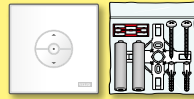

VELUX INTEGRA® Solar SSS/MSL

1

2

3

4

5

6

AR: VELUX Argentina S.A. 348 4 639944	IE: VELUX Company Ltd. 01 848 8775
AT: VELUX Österreich GmbH 02245/32 3 50	IT: VELUX Italia s.p.a. 045/6173666
AU: VELUX Australia Pty. Ltd. 1300 859 856	JP: VELUX-Japan Ltd. 0570-00-8141
BA: VELUX Bosna i Hercegovina d.o.o. 033/626 493, 626 494	KR: VELUX International (VELUX A/S) +45 7632 9240
BE: VELUX Belgium (010) 42.09.09	LT: VELUX Lietuva, UAB (85) 270 91 01
BG: ВЕЛУКС България ЕООД 02/955 99 30	LV: VELUX Latvia SIA 67 27 77 33
BY: Унитарное предприятие "ВЕЛЮКС Мансардные Окна" (017) 329 20 89	NL: VELUX Nederland B.V. 030 - 6 629 629
CA: VELUX Canada Inc. 1 800 88-VELUX (888-3589)	NO: VELUX Norge AS 22 51 06 00
CH: VELUX Schweiz AG 062 289 44 45	NZ: VELUX New Zealand Ltd. 0800 650 445
CL: VELUX Chile SpA 2 953 6789	PL: VELUX Polska Sp. z o.o. (022) 33 77 000 / 33 77 070
CN: VELUX (CHINA) CO. LTD. 0316-607 27 27	PT: VELUX Portugal, Lda 21 880 00 60
CZ: VELUX Česká republika, s.r.o. 531 015 511	RO: VELUX România S.R.L. 0268-402740
DE: VELUX Deutschland GmbH 040 / 54 70 70	RS: VELUX Srbija d.o.o. 011 20 57 500
DK: VELUX Danmark A/S 45 16 45 16	RU: ЗАО ВЕЛЮКС (495) 640 87 20
EE: VELUX Eesti OÜ 621 7790	SE: VELUX Svenska AB 042/20 83 80
ES: VELUX Spain, S.A.U. 91 509 71 00	SI: VELUX Slovenija d.o.o. 01 724 68 68
FI: VELUX Suomi Oy 0207 290 800	SK: VELUX Slovensko, s.r.o. (02) 33 000 555
FR: VELUX France 0806 80 15 15 Service gratuit + prix appel	TR: VELUX Çatı Pencereleri Ticaret Limited Şirketi 0 216 302 54 10
GB: VELUX Company Ltd. 01592 778 225	UA: ТОВ "ВЕЛЮКС Україна" (044) 2916070
HR: VELUX Hrvatska d.o.o. 01/5555 444	US: VELUX America LLC 1-800-88-VELUX
HU: VELUX Magyarország Kft. (06/1) 436-0601	