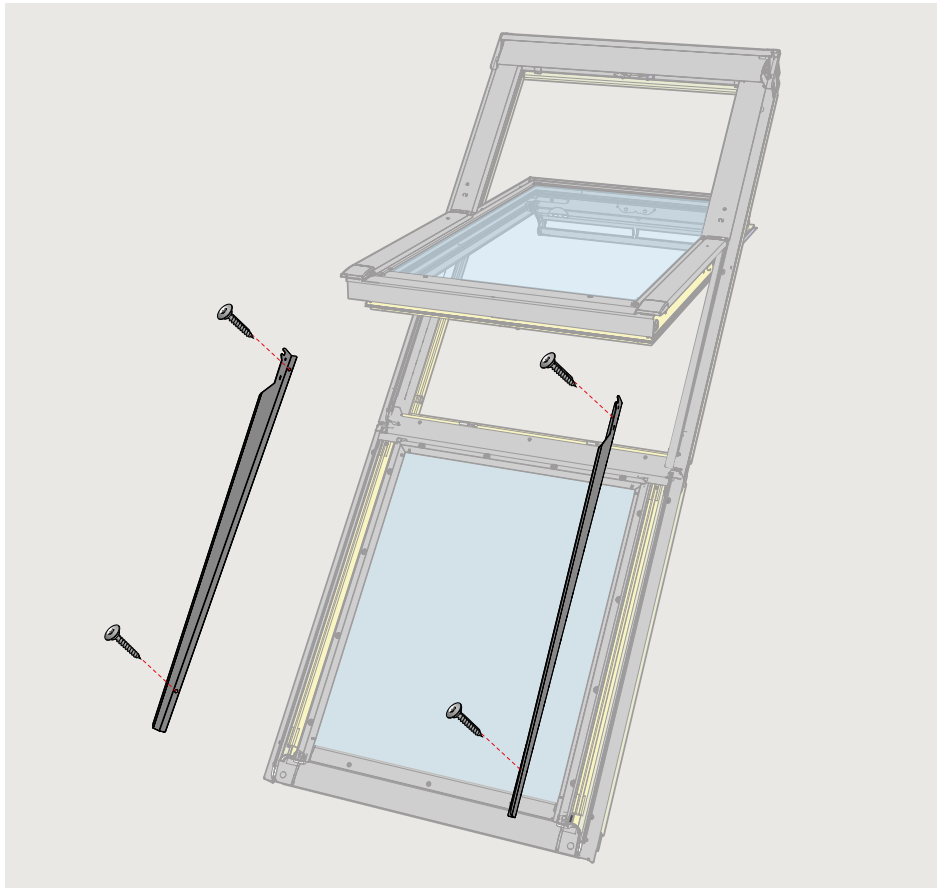

VELUX INTEGRA® Solar SSS/MSL

1

2

3

4

5

6

AR: VELUX Argentina S.A. 348 4 639944	IE: VELUX Company Ltd. 01 848 8775
AT: VELUX Österreich GmbH 02245/32 3 50	IT: VELUX Italia s.p.a. 045/6173666
AU: VELUX Australia Pty. Ltd. 1300 859 856	JP: VELUX-Japan Ltd. 0570-00-8141
BA: VELUX Bosna i Hercegovina d.o.o. 033/626 493, 626 494	KR: VELUX International (VELUX A/S) +45 7632 9240
BE: VELUX Belgium (010) 42.09.09	LT: VELUX Lietuva, UAB (85) 270 91 01
BG: ВЕЛУКС България ЕООД 02/955 99 30	LV: VELUX Latvia SIA 67 27 77 33
BY: Унитарное предприятие "ВЕЛЮКС Мансардные Окна" (017) 329 20 89	NL: VELUX Nederland B.V. 030 - 6 629 629
CA: VELUX Canada Inc. 1 800 88-VELUX (888-3589)	NO: VELUX Norge AS 22 51 06 00
CH: VELUX Schweiz AG 062 289 44 45	NZ: VELUX New Zealand Ltd. 0800 650 445
CL: VELUX Chile SpA 2 953 6789	PL: VELUX Polska Sp. z o.o. (022) 33 77 000 / 33 77 070
CN: VELUX (CHINA) CO. LTD. 0316-607 27 27	PT: VELUX Portugal, Lda 21 880 00 60
CZ: VELUX Česká republika, s.r.o. 531 015 511	RO: VELUX România S.R.L. 0268-402740
DE: VELUX Deutschland GmbH 040 / 54 70 70	RS: VELUX Srbija d.o.o. 011 20 57 500
DK: VELUX Danmark A/S 45 16 45 16	RU: ЗАО ВЕЛЮКС (495) 640 87 20
EE: VELUX Eesti OÜ 621 7790	SE: VELUX Svenska AB 042/20 83 80
ES: VELUX Spain, S.A.U. 91 509 71 00	SI: VELUX Slovenija d.o.o. 01 724 68 68
FI: VELUX Suomi Oy 0207 290 800	SK: VELUX Slovensko, s.r.o. (02) 33 000 555
FR: VELUX France 0806 80 15 15 Service gratuit + prix appel	TR: VELUX Çatı Pencereleri Ticaret Limited Şirketi 0 216 302 54 10
GB: VELUX Company Ltd. 01592 778 225	UA: ТОВ "ВЕЛЮКС Україна" (044) 2916070
HR: VELUX Hrvatska d.o.o. 01/5555 444	US: VELUX America LLC 1-800-88-VELUX
HU: VELUX Magyarország Kft. (06/1) 436-0601	