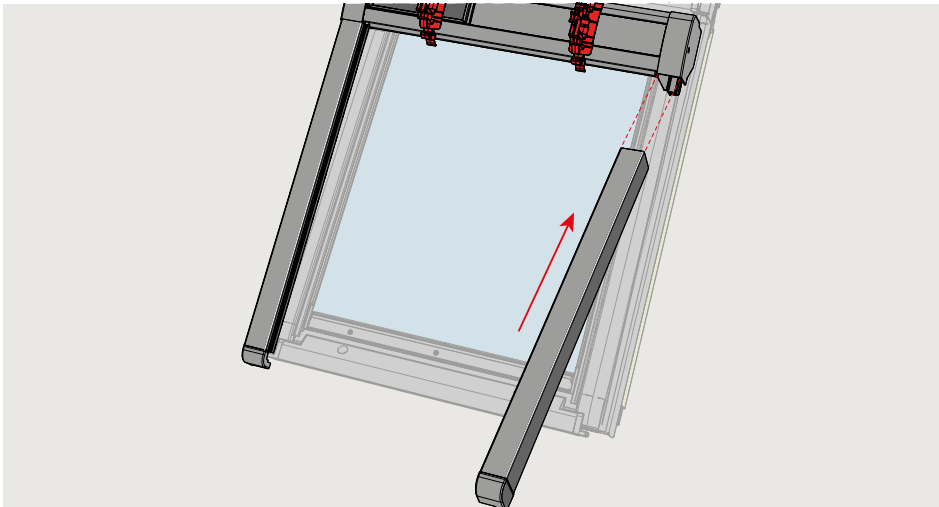

VELUX INTEGRA® Solar SSS/MSL

1

2

3

4

5

6

AR: VELUX Argentina S.A. 348 4 639944	IE: VELUX Company Ltd. 01 848 8775
AT: VELUX Österreich GmbH 02245/32 3 50	IT: VELUX Italia s.p.a. 045/6173666
AU: VELUX Australia Pty. Ltd. 1300 859 856	JP: VELUX-Japan Ltd. 0570-00-8141
BA: VELUX Bosna i Hercegovina d.o.o. 033/626 493, 626 494	KR: VELUX International (VELUX A/S) +45 7632 9240
BE: VELUX Belgium (010) 42.09.09	LT: VELUX Lietuva, UAB (85) 270 91 01
BG: ВЕЛУКС България ЕООД 02/955 99 30	LV: VELUX Latvia SIA 67 27 77 33
BY: Унитарное предприятие "ВЕЛЮКС Мансардные Окна" (017) 329 20 89	NL: VELUX Nederland B.V. 030 - 6 629 629
CA: VELUX Canada Inc. 1 800 88-VELUX (888-3589)	NO: VELUX Norge AS 22 51 06 00
CH: VELUX Schweiz AG 062 289 44 45	NZ: VELUX New Zealand Ltd. 0800 650 445
CL: VELUX Chile SpA 2 953 6789	PL: VELUX Polska Sp. z o.o. (022) 33 77 000 / 33 77 070
CN: VELUX (CHINA) CO. LTD. 0316-607 27 27	PT: VELUX Portugal, Lda 21 880 00 60
CZ: VELUX Česká republika, s.r.o. 531 015 511	RO: VELUX România S.R.L. 0268-402740
DE: VELUX Deutschland GmbH 040 / 54 70 70	RS: VELUX Srbija d.o.o. 011 20 57 500
DK: VELUX Danmark A/S 45 16 45 16	RU: ЗАО ВЕЛЮКС (495) 640 87 20
EE: VELUX Eesti OÜ 621 7790	SE: VELUX Svenska AB 042/20 83 80
ES: VELUX Spain, S.A.U. 91 509 71 00	SI: VELUX Slovenija d.o.o. 01 724 68 68
FI: VELUX Suomi Oy 0207 290 800	SK: VELUX Slovensko, s.r.o. (02) 33 000 555
FR: VELUX France 0806 80 15 15 Service gratuit + prix appel	TR: VELUX Çatı Pencereleri Ticaret Limited Şirketi 0 216 302 54 10
GB: VELUX Company Ltd. 01592 778 225	UA: ТОВ "ВЕЛЮКС Україна" (044) 2916070
HR: VELUX Hrvatska d.o.o. 01/5555 444	US: VELUX America LLC 1-800-88-VELUX
HU: VELUX Magyarország Kft. (06/1) 436-0601	