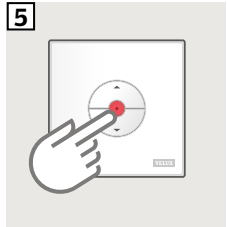

VELUX INTEGRA® Solar SSS/MSL

1

2

3

4

5

6

AR: VELUX Argentina S.A. 348 4 639944	IE: VELUX Company Ltd. 01 848 8775
AT: VELUX Österreich GmbH 02245/32 3 50	IT: VELUX Italia s.p.a. 045/6173666
AU: VELUX Australia Pty. Ltd. 1300 859 856	JP: VELUX-Japan Ltd. 0570-00-8141
BA: VELUX Bosna i Hercegovina d.o.o. 033/626 493, 626 494	KR: VELUX International (VELUX A/S) +45 7632 9240
BE: VELUX Belgium (010) 42.09.09	LT: VELUX Lietuva, UAB (85) 270 91 01
BG: ВЕЛУКС България ЕООД 02/955 99 30	LV: VELUX Latvia SIA 67 27 77 33
BY: Унитарное предприятие "ВЕЛЮКС Мансардные Окна" (017) 329 20 89	NL: VELUX Nederland B.V. 030 - 6 629 629
CA: VELUX Canada Inc. 1 800 88-VELUX (888-3589)	NO: VELUX Norge AS 22 51 06 00
CH: VELUX Schweiz AG 062 289 44 45	NZ: VELUX New Zealand Ltd. 0800 650 445
CL: VELUX Chile SpA 2 953 6789	PL: VELUX Polska Sp. z o.o. (022) 33 77 000 / 33 77 070
CN: VELUX (CHINA) CO. LTD. 0316-607 27 27	PT: VELUX Portugal, Lda 21 880 00 60
CZ: VELUX Česká republika, s.r.o. 531 015 511	RO: VELUX România S.R.L. 0268-402740
DE: VELUX Deutschland GmbH 040 / 54 70 70	RS: VELUX Srbija d.o.o. 011 20 57 500
DK: VELUX Danmark A/S 45 16 45 16	RU: ЗАО ВЕЛЮКС (495) 640 87 20
EE: VELUX Eesti OÜ 621 7790	SE: VELUX Svenska AB 042/20 83 80
ES: VELUX Spain, S.A.U. 91 509 71 00	SI: VELUX Slovenija d.o.o. 01 724 68 68
FI: VELUX Suomi Oy 0207 290 800	SK: VELUX Slovensko, s.r.o. (02) 33 000 555
FR: VELUX France 0806 80 15 15 Service gratuit + prix appel	TR: VELUX Çatı Pencereleri Ticaret Limited Şirketi 0 216 302 54 10
GB: VELUX Company Ltd. 01592 778 225	UA: ТОВ "ВЕЛЮКС Україна" (044) 2916070
HR: VELUX Hrvatska d.o.o. 01/5555 444	US: VELUX America LLC 1-800-88-VELUX
HU: VELUX Magyarország Kft. (06/1) 436-0601	