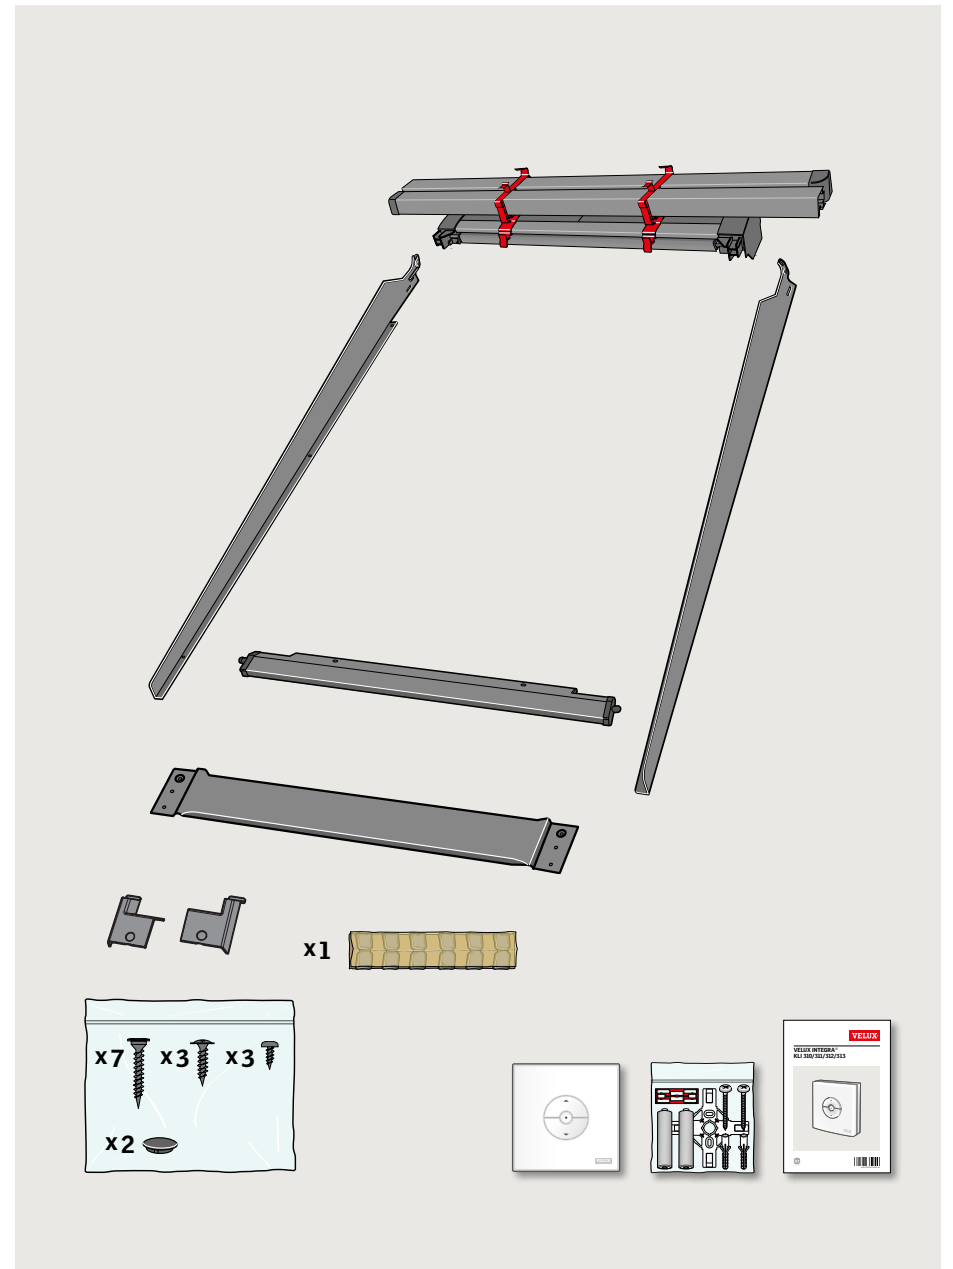

VELUX INTEGRA® Solar SSS/MSL

1

2

3

4

5

6

AR: VELUX Argentina S.A. 348 4 639944	IE: VELUX Company Ltd. 01 848 8775
AT: VELUX Österreich GmbH 02245/32 3 50	IT: VELUX Italia s.p.a. 045/6173666
AU: VELUX Australia Pty. Ltd. 1300 859 856	JP: VELUX-Japan Ltd. 0570-00-8141
BA: VELUX Bosna i Hercegovina d.o.o. 033/626 493, 626 494	KR: VELUX International (VELUX A/S) +45 7632 9240
BE: VELUX Belgium (010) 42.09.09	LT: VELUX Lietuva, UAB (85) 270 91 01
BG: ВЕЛУКС България ЕООД 02/955 99 30	LV: VELUX Latvia SIA 67 27 77 33
BY: Унитарное предприятие "ВЕЛЮКС Мансардные Окна" (017) 329 20 89	NL: VELUX Nederland B.V. 030 - 6 629 629
CA: VELUX Canada Inc. 1 800 88-VELUX (888-3589)	NO: VELUX Norge AS 22 51 06 00
CH: VELUX Schweiz AG 062 289 44 45	NZ: VELUX New Zealand Ltd. 0800 650 445
CL: VELUX Chile SpA 2 953 6789	PL: VELUX Polska Sp. z o.o. (022) 33 77 000 / 33 77 070
CN: VELUX (CHINA) CO. LTD. 0316-607 27 27	PT: VELUX Portugal, Lda 21 880 00 60
CZ: VELUX Česká republika, s.r.o. 531 015 511	RO: VELUX România S.R.L. 0268-402740
DE: VELUX Deutschland GmbH 040 / 54 70 70	RS: VELUX Srbija d.o.o. 011 20 57 500
DK: VELUX Danmark A/S 45 16 45 16	RU: ЗАО ВЕЛЮКС (495) 640 87 20
EE: VELUX Eesti OÜ 621 7790	SE: VELUX Svenska AB 042/20 83 80
ES: VELUX Spain, S.A.U. 91 509 71 00	SI: VELUX Slovenija d.o.o. 01 724 68 68
FI: VELUX Suomi Oy 0207 290 800	SK: VELUX Slovensko, s.r.o. (02) 33 000 555
FR: VELUX France 0806 80 15 15 Service gratuit + prix appel	TR: VELUX Çatı Pencereleri Ticaret Limited Şirketi 0 216 302 54 10
GB: VELUX Company Ltd. 01592 778 225	UA: ТОВ "ВЕЛЮКС Україна" (044) 2916070
HR: VELUX Hrvatska d.o.o. 01/5555 444	US: VELUX America LLC 1-800-88-VELUX
HU: VELUX Magyarország Kft. (06/1) 436-0601	